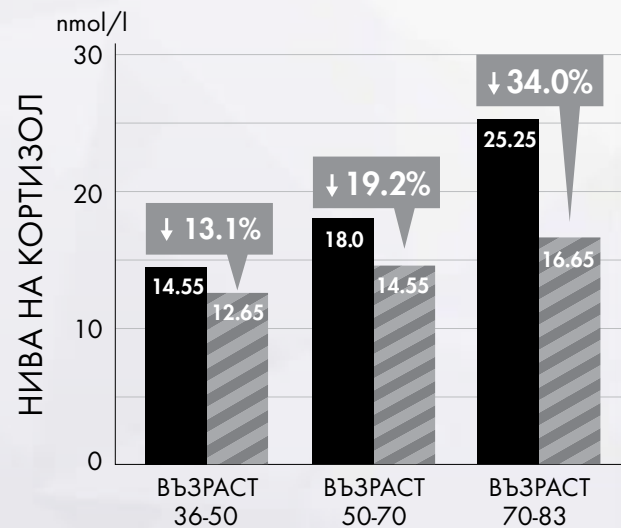

SKIN CELL REGENERATION

РЕГЕНЕРАЦИЯ НА КЛЕТКИТЕ

Младият вид на кожата е **гарантиран отвън и отвътре**.

Клетки на човешката кожа
уголемени 200 пъти

LIFEPHARM

ПРИХОДИ • ПЪТУВАНИЯ • ЗАБАВЛЕНИЯ

ИЗКЛЮЧИТЕЛНА БИЗНЕС ВЪЗМОЖНОСТ