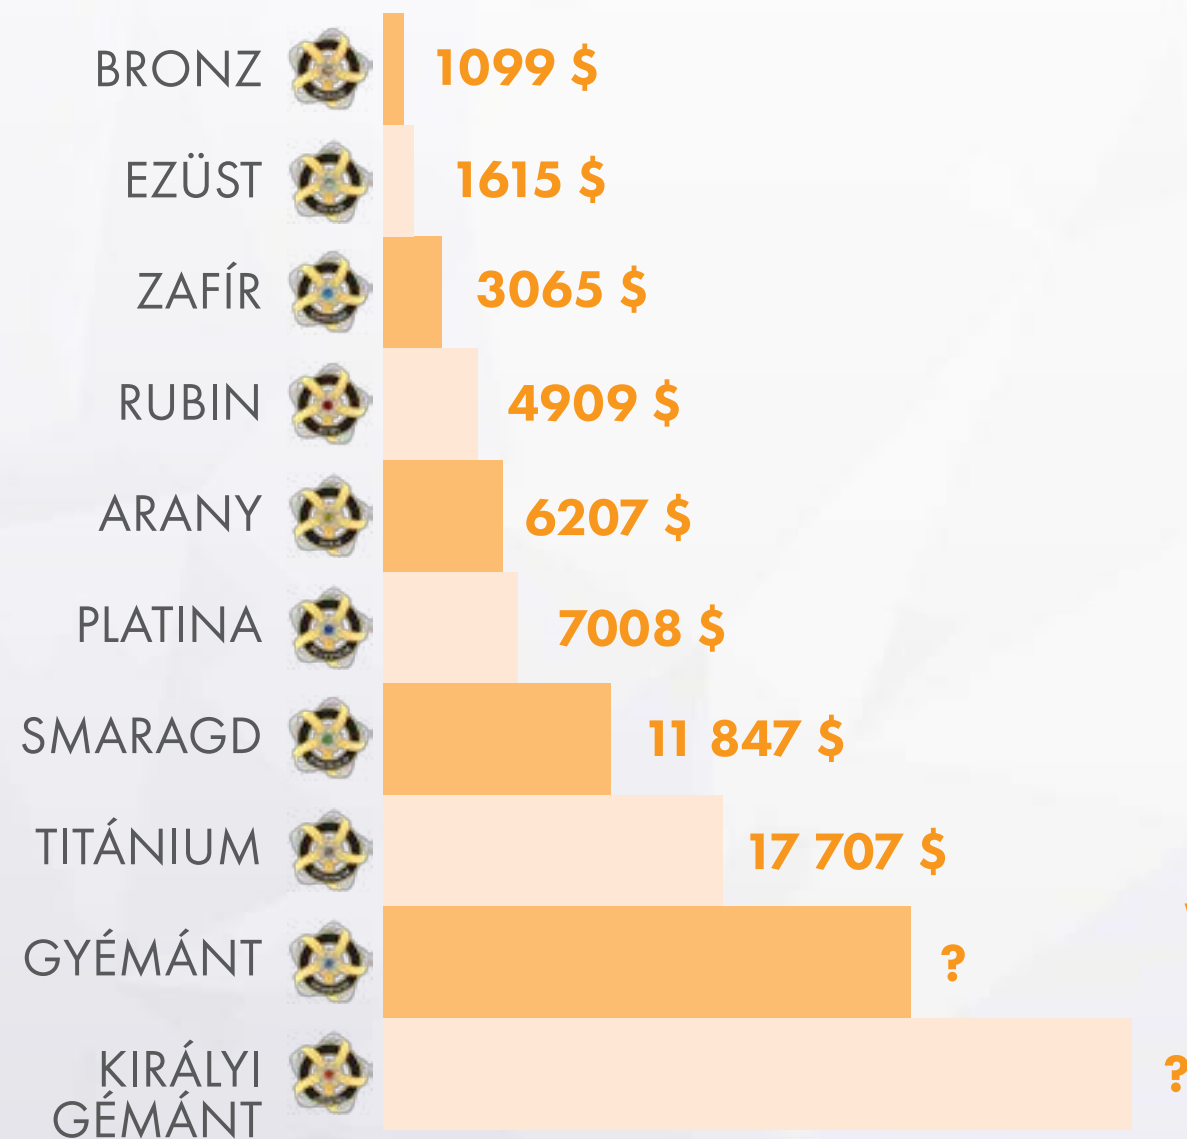

MENNYIT KERESNEK

HAVONTA A LIFEPHARM IBO-K?

*Átlagos havi jövedelem a jelenlegi IBO aktivitási szintek szerint

Te leszel az első, aki Gyémánt vagy Királyi gyémánt fizetést kap?
A jövedelmi lehetőségek hihetetlenek!