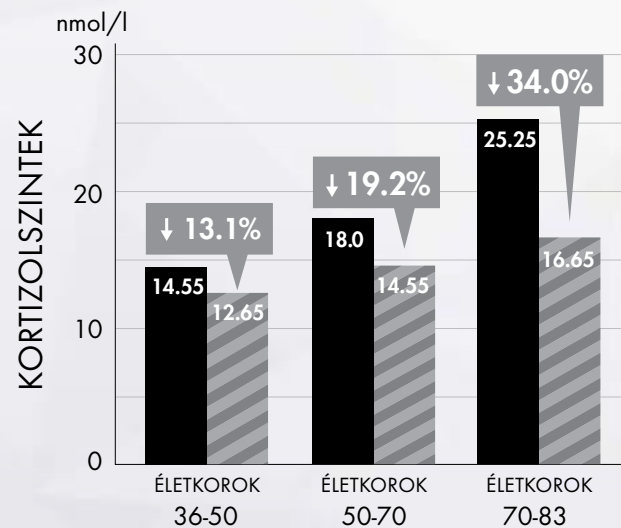

LIFEPHARM

A LEGÚJABB, TUDOMÁNYOS HÁTTÉRŰ TERMÉKEK A FIATALOS KÖZÉRZETÉRT ÉS REMEK MEGJELENÉSÉRT

NUTRITIONAL POWERHOUSE

Speciális tudományos táplálékkiegészítő **a tökéletes szellemi és testi egyensúlyért.**

BŐRSEJT-REGENERÁLÁS

Fiatalos bőr **belülről kifelé** és **kívülről befelé.**