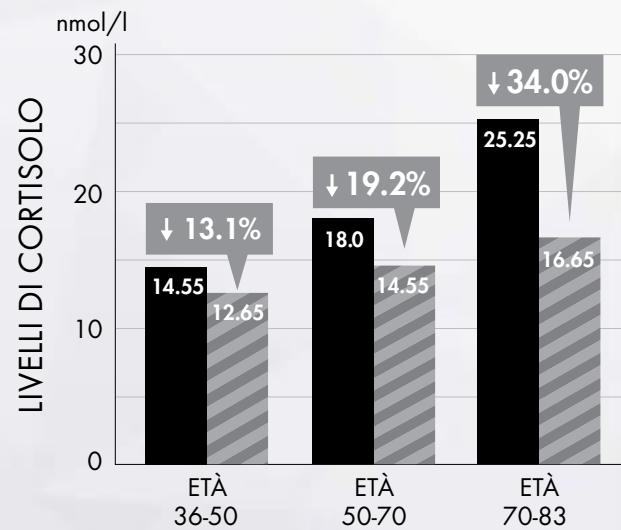

LIFEPHARM

I PRODOTTI PIÙ INNOVATIVI, FRUTTO DI RICERCHE SCIENTIFICHE,
PER FARTI SENTIRE GIOVANE E IN FORMA

CONCENTRATO DI NUTRIMENTO

Nutrimiento scientificamente avanzato per
un **equilibrio totale di corpo e mente**

RIGENERAZIONE DELLE CELLULE DERMICHE

Pelle giovane **all'esterno**
e **all'interno**