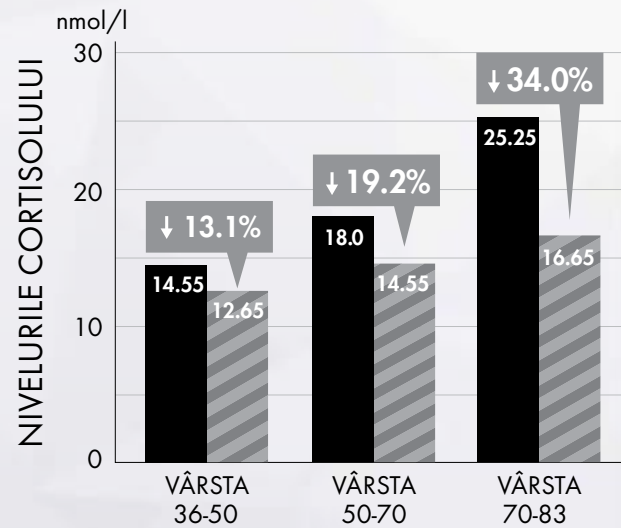

LIFEPHARM

CELE MAI REVOLUȚIONARE PRODUSE CARE TE ÎNTINERESC ȘI ÎNFRUMUSEȚEAZĂ-
CREATE DE OAMENII DE ȘTIINȚĂ

NUTRITIONAL POWERHOUSE

Nutriție avansată - **armonie perfectă a corpului și a minții.** Și toate mulțumită științei.

SKIN CELL REGENERATION REGENERAREA CELULELOR PIELII

Prezentarea tânără a pielii **din interior și din exterior.**