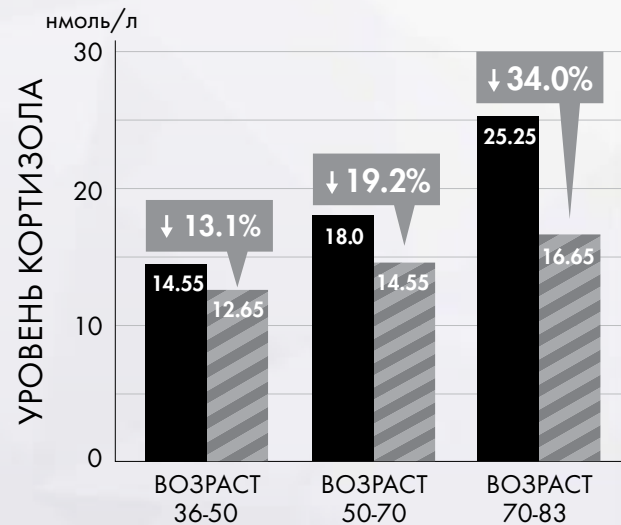

LIFEPHARM

ЛУЧШИЕ ПРОДУКТЫ ДЛЯ ЧУВСТВА МОЛОДОСТИ И ОТЛИЧНОЙ ВНЕШНОСТИ, ЭФФЕКТИВНОСТЬ КОТОРЫХ НАУЧНО ДОКАЗАНА

ПИТАТЕЛЬНАЯ СТАНЦИЯ

Передовые продукты питания, полученные в результате исследований, для **общей гармонии разума и тела.**

ВОССТАНОВЛЕНИЕ КЛЕТОК КОЖИ

Молодо выглядящая кожа **снаружи и изнутри.**