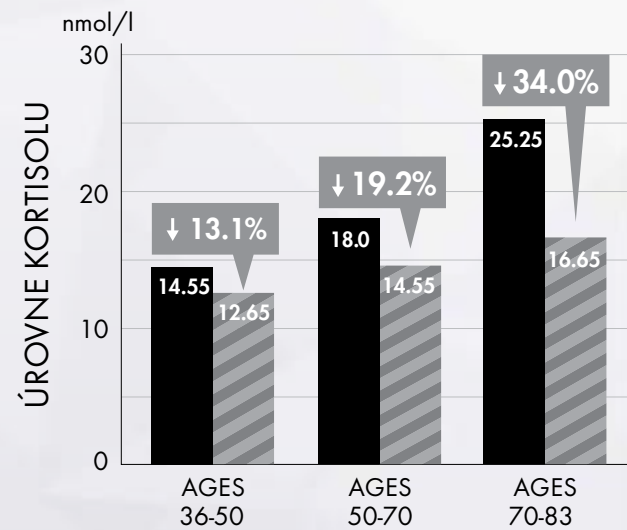

LIFEPHARM

NAJDOKONALEJŠIE PRODUKTY, KTORÉ ŤA OMLADIA A SKRÁŠLIA - STVORENÉ PRE VÝSKUMNÍKOV

NUTRITIONAL POWERHOUSE

Pokročilá výživa - **dokonalá harmónia tela a mysle.**
A všetko vďaka vede

SKIN CELL REGENERATION REGENERÁCIA BUNIEK

Mladistvý vzhľad pokožky z **vnútra i vonku.**