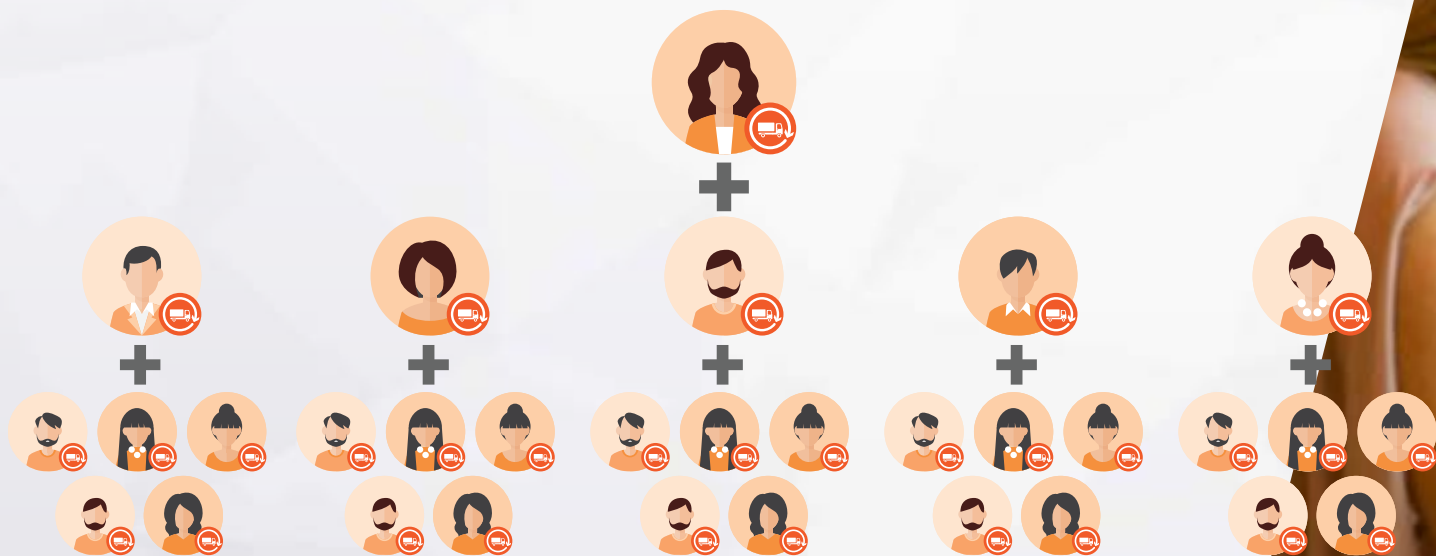

MÔŽEŠ ZARÁBAŤ **4500 USD MESAČNE**
PO ŠIESTICH MESIACOCH!

ZÍSKAJ 2 ĎALŠIE OSOBY

REKRUTUJ 5 OSÔB

- Pomôž im prejsť na Auto-Delivery.
- Nauč ich, ako urobiť to isté.

MÔŽEŠ ZAROBIŤ **12 000 USD MESAČNE**
PO ŠTYROCH MESIACOCH!