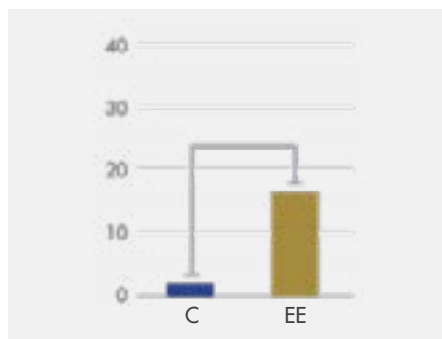

CÉLULAS EPITELIALES REALES CON EXTRACTO DE HUEVO AVIAR FECUNDADO DE LIFEPHARM APLICADO

Incrementa la producción de elastina y colágeno en hasta un 250%

ELASTINA+
Hasta un **200%** de
mejoría* después de 3 días