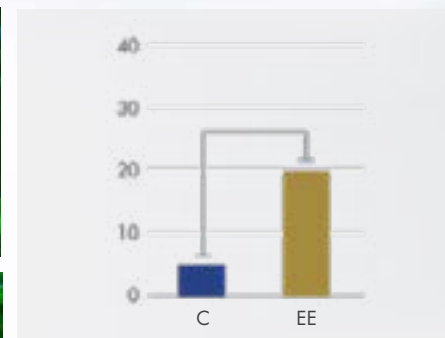

Zvyšuje produkciu elastínu a kolagénu až o 250 percent

ELASTÍN
Až 200 % zlepšenie*
po 3 dňoch

KOLAGÉN
Až 250 % zlepšenie*
po 3 dňoch

*Na základe štúdií Torontskej univerzity s kultúrami ľudských kožných buniek