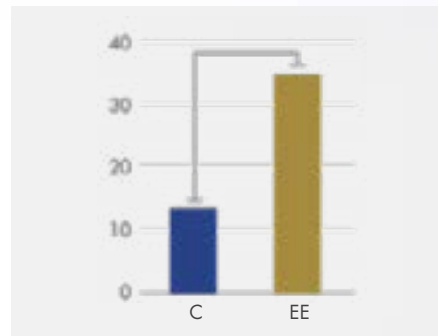

SKUTOČNÉ ĽUDSKÉ KOŽNÉ BUNKY PO POUŽITÍ EXTRAKTU Z OPLODNEŇENÉHO VTÁČIEHO VAJÍČKA SPOLOČNOSTI LIFEPHARM

Zvyšuje produkciu fibronektínu až o 350 percent

FIBRONEKTÍN

Až 350 % zlepšenie*
po 3 dňoch

*Na základe štúdií Torontskej univerzity s kultúrami ľudských kožných buniek

www.imed.guru