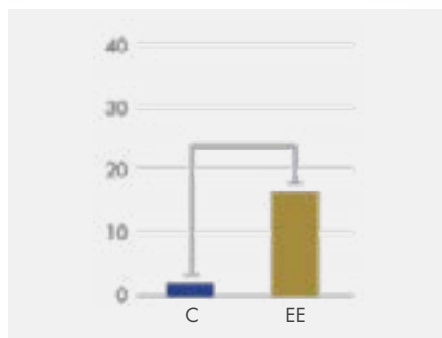

Zvyšuje produkciu elastínu a kolagénu až o 250 percent

ELASTÍN
Až 200 % zlepšenie*
po 3 dňoch

KOLAGÉN
Až 250 % zlepšenie*
po 3 dňoch

*Na základe štúdií Torontskej univerzity s kultúrami ľudských kožných buniek